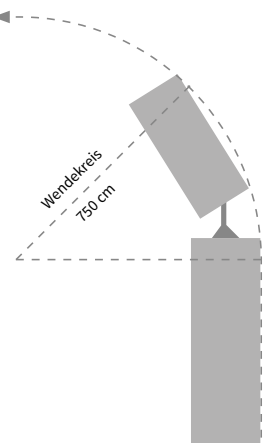

Stromanschluss

CEE 16/400 V