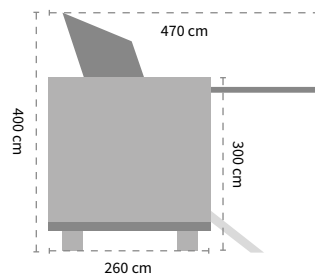

Frequenzplätze

Technische Daten

Gewicht

2300 kg (Technik Info-Mobil)
2500 kg (e-Mobil)

Gewicht inkl. Zugfahrzeug

4800 kg (Technik Info-Mobil)
4700 kg (e-Mobil)

Ausstattung

- Full-HD TV
- USB- und HDMI-Anschluss
- SAT-TV Empfang (Technik Info-Mobil)
- Nintendo Wii Konsole inkl. Spiele
- Eingebauter Kühlschrank