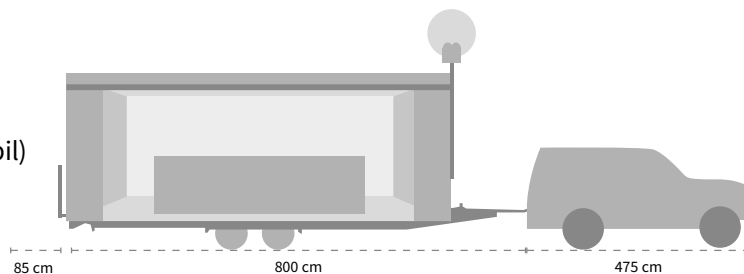

Stromanschluss

CEE 16/400 V