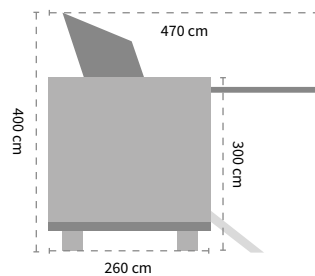

Équipement

- Full-HD TV
- Raccordement USB- et HDMI
- Réception SAT-TV (Technik Info-Mobil)
- Console Nintendo Wii avec jeux
- Réfrigérateur intégré