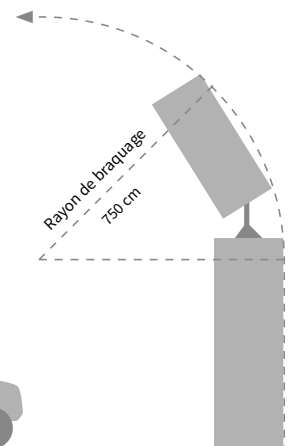

Raccordement électrique

CEE 16/400 V