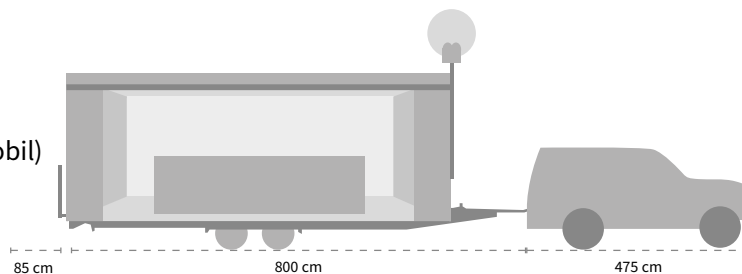

Raccordement électrique

CEE 16/400 V